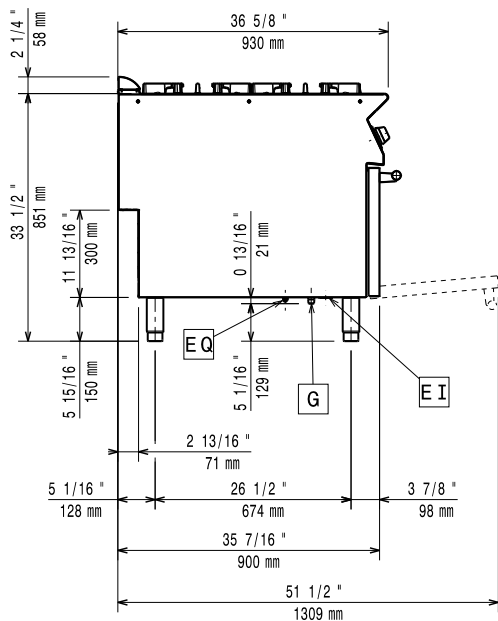

Sida

EI = Elektrisk anslutning
G = Gasanslutning