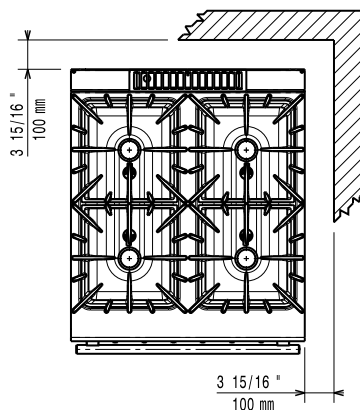

Konstruktion

- Stor arbetsyta med 930 mm djup.
- Utvändiga paneler i rostfritt stål med Scotch Brite-behandling.
- Bänkskiva i AISI 304 rostfritt stål, 2 mm tjock.
- Rät vinkel mellan enheterna för att undvika utrymmen där smuts kan tränga in.

Front

Sida

EI = Elektrisk anslutning
 G = Gasanslutning

Topp

Gas

Natural gas - Pressure:	
391195 (E9GCTH4CEM)	7" w.c. (17.4 mbar)
Gas, effekt:	28 kW
Standardgasleverans	Natural Gas
Gastyp alternativ:	LPG; Naturgas; Stadsgas
Gasintag:	1/2"

Viktig information

Ugnstemperatur input:	6 kW
Ugnens arbetstemperatur:	110 °C MIN; 285 °C MAX
Ugnens invändiga dimensioner (bredd):	575 mm
Ugnens invändiga dimensioner (höjd):	300 mm
Ugnens invändiga dimensioner (djup):	700 mm
Nettovikt:	155 kg
Fraktvikt:	138 kg
Frakthöjd:	1120 mm
Fraktbredd:	1020 mm
Fraktdjup:	860 mm
Fraktvolym:	0.98 m ³
Effekt främre brännare:	5.5 - 5.5 kW
Effekt bakre brännare	5.5 - 7.5 kW
[NOT TRANSLATED]	N9CT
Bakre brännare mått - mm	Ø 60 Ø 100
Främre brännare mått - mm	Ø 60 Ø 60