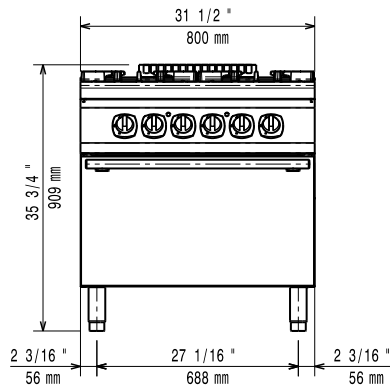

Front

EI = Elektrisk anslutning
G = Gasanslutning

Topp

Gas

Natural gas - Pressure:	
391195 (E9GCTH4CEM)	7" w.c. (17.4 mbar)
Gas, effekt:	28 kW
Standardgasleverans	Natural Gas
Gastyp alternativ:	LPG; Naturgas; Stadsgas
Gasintag:	1/2"

Viktig information

Ugnstemperatur input:	6 kW
Ugnens arbetstemperatur:	110 °C MIN; 285 °C MAX
Ugnens invändiga dimensioner (bredd):	575 mm
Ugnens invändiga dimensioner (höjd):	300 mm
Ugnens invändiga dimensioner (djup):	700 mm
Nettovikt:	155 kg
Fraktvikt:	138 kg
Frakthöjd:	1120 mm
Fraktbredd:	1020 mm
Fraktdjup:	860 mm
Fraktvolym:	0.98 m³
Effekt främre brännare:	5.5 - 5.5 kW
Effekt bakre brännare	5.5 - 7.5 kW
[NOT TRANSLATED]	N9CT
Bakre brännare mått - mm	Ø 60 Ø 100
Främre brännare mått - mm	Ø 60 Ø 60

If appliance is set up or next to or against temperature sensitive furniture or similar, a safety gap of approximately 150 mm should be maintained or some form of heat insulation fitted.